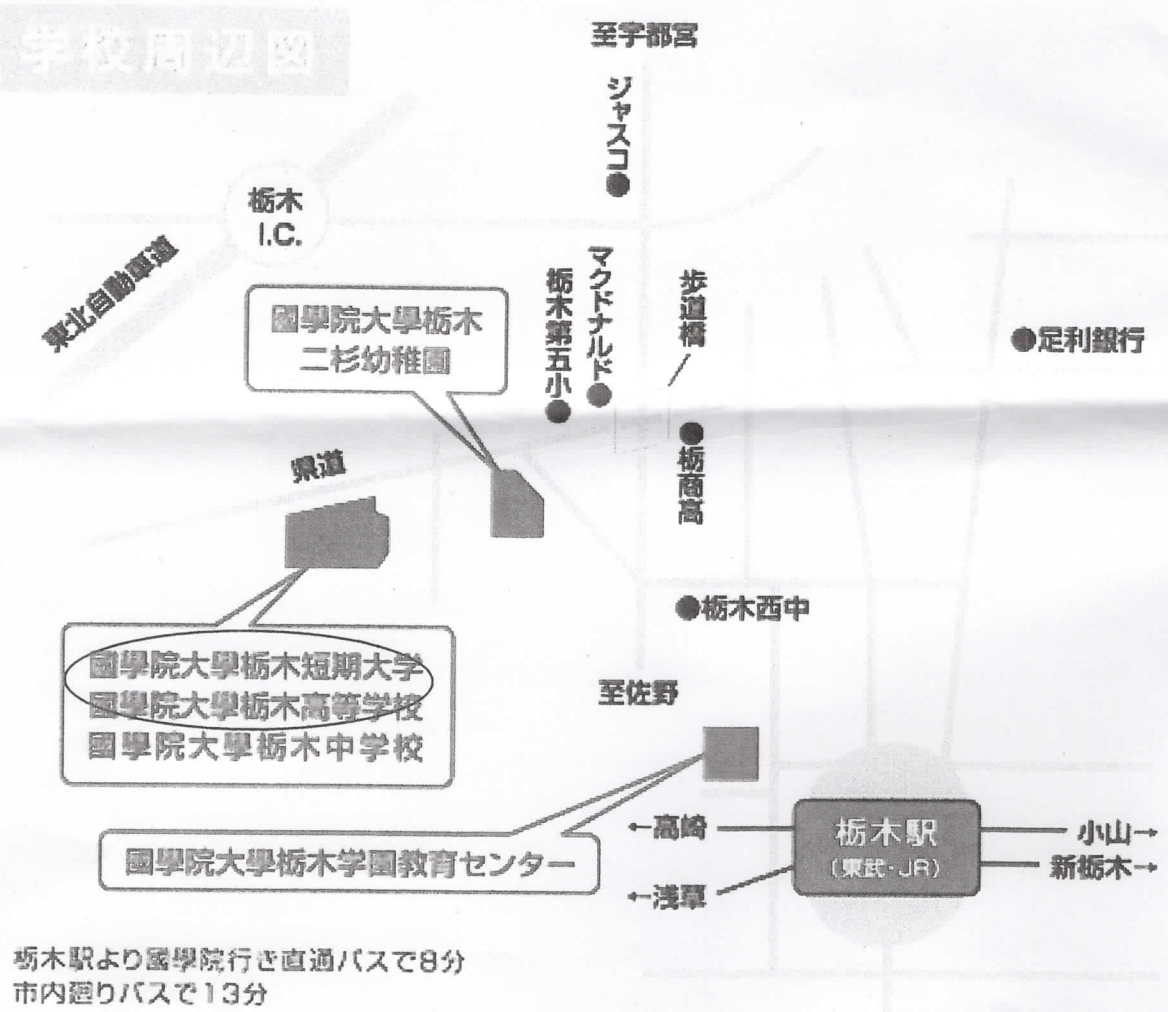

國學院大學栃木学園 アクセス及び周辺地図

学校周辺図

☆ 栃木駅より、タクシーにて約10分かかります。

(國學院の正面入口の右側の40周年記念館までと言って下さい。)

☆ 栃木ICより約15分かかります。

(栃木IC～マクドナルドを右折～信行寺前を直進～國學院の正面入口の右側の40周年記念館になります。)

☆ 駐車場は正面入口の左側にあります。

☆ 栃木駅発、國學院前発バス時刻表別途あり。